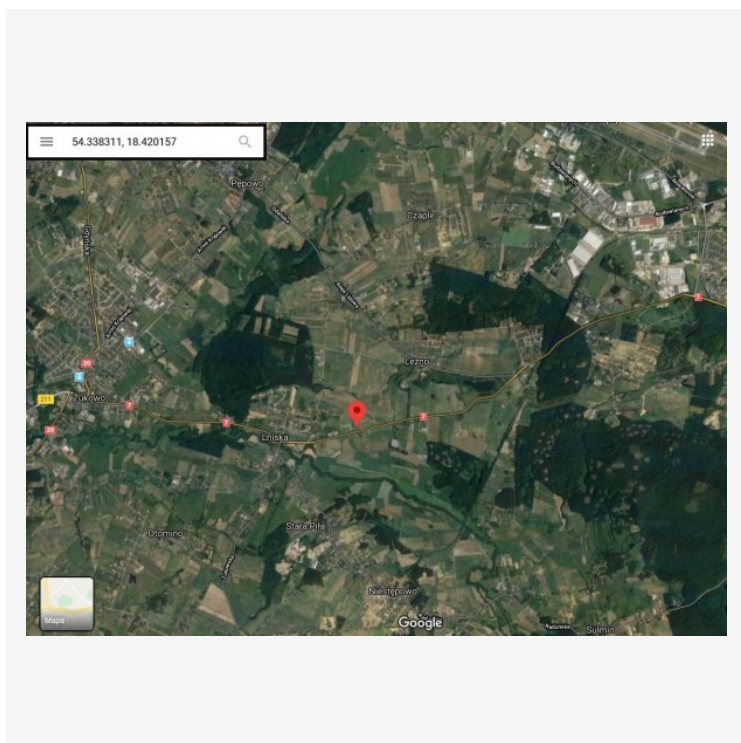

Leżno, ul. Żukowska

Działka przemysłowa na sprzedaż

Dane nieruchomości:

Numer oferty: 3M403915

Powierzchnia: 5 000 m²

Cena za m²: 110 PLN

Cena: 549000 PLN

Opis nieruchomości:

Na sprzedaż działka o powierzchni 5000 m² zlokalizowana bezpośrednio przy drodze krajowej nr 7 w miejscowości Leżno (odcinek Gdańsk - Żukowo).

Zgodnie z wydaną w 2015 roku, prawomocną decyzją o warunkach zabudowy przeznaczona jest pod usługi uciążliwe (typu mechanika samochodowa, lakiernia).

Parametry dotyczące budowy:

- powierzchnię zabudowy kształtować można max. do 15% powierzchni działki (tj. 750 m²)
- wysokość budynków max. do 10 m,
- dachy dwuspadowe lub płaskie.

Oferowana nieruchomość dolega bezpośrednio do głównej drogi, posiada zjazd oraz prawo przejazdu w równoległe biegnącej drodze wewnętrznej. Teren nie jest uzbrojony w infrastrukturę techniczną.

Dokładna lokalizacja działki: 54.338188, 18.420186

Numer ewidencyjny działki 242/6 obręb Leżno

Wymiary działki: 51 m front x 100 m głębokość.

Zapraszam zainteresowanych do kontaktu. Odpowiem na pytania lub zaprezentuję ofertę.