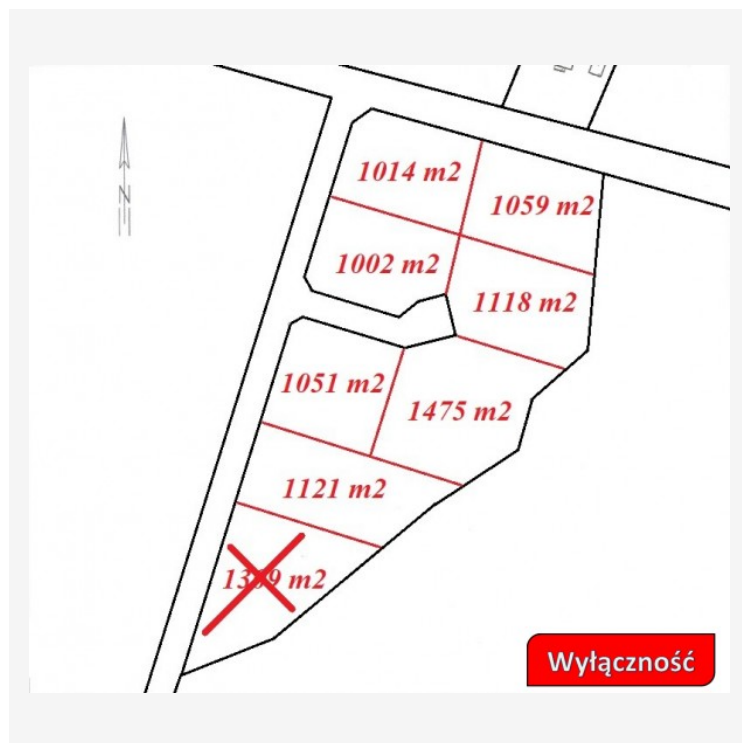

## Pomieczyno, ul. Jarzębinowa

Działka pod bud. 1-rodz. na sprzedaż

### Dane nieruchomości:

Numer oferty: 3M956552

Powierzchnia: 1 014 m<sup>2</sup>

Cena za m<sup>2</sup>: 30 PLN

**Cena: 30000 PLN**

### Opis nieruchomości:

Na sprzedaż oferuję 7 działek z nowego podziału. Wszystkie położone na płaskim terenie, w bezpośrednim sąsiedztwie lasu!

W okolicy istnieje jedynie kilka domów, więc całość posiada typowo wiejski, sielski klimat.

Do wyboru pozostają powierzchnie 1002 - 1475 m<sup>2</sup>.

Działki o metrażu 1014 i 1059 (od drogi gminnej) w cenie 35 PLN / m<sup>2</sup>, każda inna po 30 PLN / m<sup>2</sup>.

Zainteresowany? Zadzwoń do mnie po więcej szczegółów